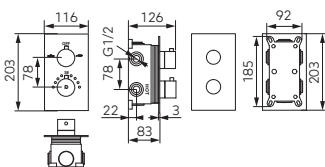

FD1-TS08-7SET1-11

System prysznicowy z deszczownicą, rączką natrysku i podtynkową baterią termostatyczną typu BOX

- bateria podtynkowa termostatyczna typu BOX
- regulator termostatyczny
- Safe Stop 38°C - blokada gorącej wody
- głowica ceramiczna z przełącznikiem 2 - funkcyjnym
- zestaw elementów wewnętrznych i natynkowych
- montaż podtynkowy umożliwiający łatwy dostęp do podzespołów baterii termostatycznej
- maksymalna głębokość montażu: 90 mm
- minimalna głębokość montażu: 63 mm
- maskownica ozdobna o wymiarach: 210 mm x 120 mm
- głowica deszczownicy SLIM o wymiarach 300 mm x 300 mm wykonana ze stali nierdzewnej
- ścienne ramię natryskowe z rozetą o długości 400 mm
- wąż natryskowy SILVER PVC 150 cm
- przyłącze kątowe z uchwytem na rączkę i węża
- mosiężna rączka natrysku 1-funkcyjna

FD1-TS07-7PBOX-11

Podtynkowa natryskowa bateria termostatyczna 2-funkcyjna typu BOX

- bateria podtynkowa termostatyczna typu BOX
- regulator termostatyczny
- Safe Stop 38°C - blokada gorącej wody
- głowica ceramiczna z przełącznikiem 2 - funkcyjnym
- zestaw elementów wewnętrznych i natynkowych
- montaż podtynkowy umożliwiający łatwy dostęp do podzespołów baterii termostatycznej
- maksymalna głębokość montażu: 90 mm
- minimalna głębokość montażu: 63 mm
- maskownica ozdobna o wymiarach: 210 mm x 120 mm