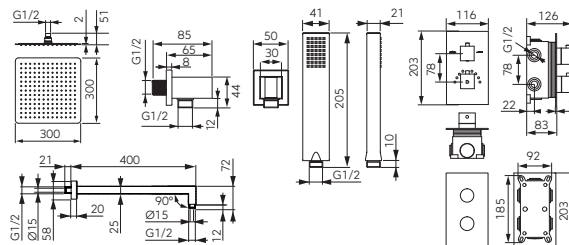

FD1-TS07-7SET1-11

System prysznicowy z deszczownicą, rączką natrysku i podtynkową baterią termostatyczną typu BOX

- bateria podtynkowa termostatyczna typu BOX
- regulator termostatyczny
- Safe Stop 38°C - blokada gorącej wody
- głowica ceramiczna z przełącznikiem 2 - funkcyjnym
- zestaw elementów wewnętrznych i natynkowych
- montaż podtynkowy umożliwiający łatwy dostęp do podzespołów baterii termostatycznej
- maksymalna głębokość montażu: 90 mm
- minimalna głębokość montażu: 63 mm
- maskownica ozdobna o wymiarach: 210 mm x 120 mm
- głowica deszczownicy SLIM o średnicy 300 mm wykonana ze stali nierdzewnej
- ścienne ramię natryskowe z rozetą o długości 400 mm
- wąż natryskowy SILVER PVC 150 cm
- przyłącze kątowe z uchwytem na rączkę i węża
- mosiężna rączka natrysku 1-funkcyjna

FD1-TS08-7SET1-11

System prysznicowy z deszczownicą, rączką natrysku i podtynkową baterią termostatyczną typu BOX

- bateria podtynkowa termostatyczna typu BOX
- regulator termostatyczny
- Safe Stop 38°C - blokada gorącej wody
- głowica ceramiczna z przełącznikiem 2 - funkcyjnym
- zestaw elementów wewnętrznych i natynkowych
- montaż podtynkowy umożliwiający łatwy dostęp do podzespołów baterii termostatycznej
- maksymalna głębokość montażu: 90 mm
- minimalna głębokość montażu: 63 mm
- maskownica ozdobna o wymiarach: 210 mm x 120 mm
- głowica deszczownicy SLIM o wymiarach 300 mm x 300 mm wykonana ze stali nierdzewnej
- ścienne ramię natryskowe z rozetą o długości 400 mm
- wąż natryskowy SILVER PVC 150 cm
- przyłącze kątowe z uchwytem na rączkę i węża
- mosiężna rączka natrysku 1-funkcyjna