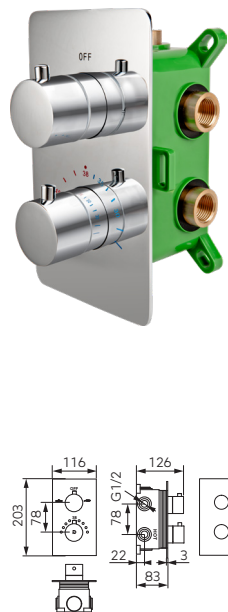

FD1-TS07-7PBOX-11

Podtynkowa natryskowa bateria termostatyczna 2-funkcyjna typu BOX

- bateria podtynkowa termostatyczna typu BOX
- regulator termostatyczny
- Safe Stop 38°C - blokada gorącej wody
- głowica ceramiczna z przełącznikiem 2 - funkcyjnym
- zestaw elementów wewnętrznych i natynkowych
- montaż podtynkowy umożliwiający łatwy dostęp do podzespołów baterii termostatycznej
- maksymalna głębokość montażu: 90 mm
- minimalna głębokość montażu: 63 mm
- maskownica ozdobna o wymiarach: 210 mm x 120 mm