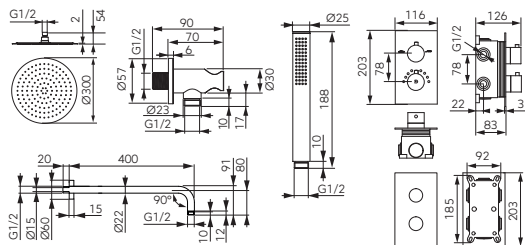

FD1-TS07-7SET1-11

System prysznicowy z deszczownicą, rączką natrysku i podtynkową baterią termostatyczną typu BOX

- bateria podtynkowa termostatyczna typu BOX
- regulator termostatyczny
- Safe Stop 38°C - blokada gorącej wody
- głowica ceramiczna z przełącznikiem 2 - funkcyjnym
- zestaw elementów wewnętrznych i natynkowych
- montaż podtynkowy umożliwiający łatwy dostęp do podzespołów baterii termostatycznej
- maksymalna głębokość montażu: 90 mm
- minimalna głębokość montażu: 63 mm
- maskownica ozdobna o wymiarach: 210 mm x 120 mm
- głowica deszczownicy SLIM o średnicy 300 mm wykonana ze stali nierdzewnej
- ścienne ramię natryskowe z rozetą o długości 400 mm
- wąż natryskowy SILVER PVC 150 cm
- przyłącze kątowe z uchwytem na rączkę i węża
- mosiężna rączka natrysku 1-funkcyjna

FD1-TS08-7SET1-11

System prysznicowy z deszczownicą, rączką natrysku i podtynkową baterią termostatyczną typu BOX

- bateria podtynkowa termostatyczna typu BOX
- regulator termostatyczny
- Safe Stop 38°C - blokada gorącej wody
- głowica ceramiczna z przełącznikiem 2 - funkcyjnym
- zestaw elementów wewnętrznych i natynkowych
- montaż podtynkowy umożliwiający łatwy dostęp do podzespołów baterii termostatycznej
- maksymalna głębokość montażu: 90 mm
- minimalna głębokość montażu: 63 mm
- maskownica ozdobna o wymiarach: 210 mm x 120 mm
- głowica deszczownicy SLIM o wymiarach 300 mm x 300 mm wykonana ze stali nierdzewnej
- ścienne ramię natryskowe z rozetą o długości 400 mm
- wąż natryskowy SILVER PVC 150 cm
- przyłącze kątowe z uchwytem na rączkę i węża
- mosiężna rączka natrysku 1-funkcyjna