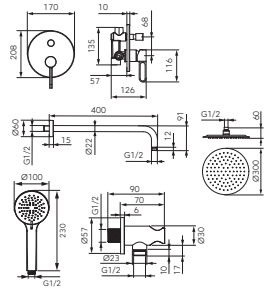

FD1-ZFR-7PSET1-25

ZAFFIRO zestaw podtynkowy natryskowy

- Bateria natryskowa podtynkowa
- 2-funkcyjna
 - zestaw elementów wewnętrznych i natynkowych
 - montaż podtynkowy
 - regulator ceramiczny
 - automatyczny przełącznik funkcji
 - przyłącze G1/2
 - wyprowadzenie natrysku G1/2

Deszczownia

- głowica deszczowni ze stali nierdzewnej typu Slim 300 mm
- ramię podtynkowe natryskowe ścienne 400 mm

Natrysk

- rączka natryskowa 3-funkcyjna
- przyłącze podtynkowe z uchwytem na rączkę natryskową
- wąż natryskowy PVC 150 cm

Kolor zestawu: czarno-złoty

FD1-MDR-7PSET2-11

MEANDRO zestaw podtynkowy natryskowy

- Bateria natryskowa podtynkowa
- 2-funkcyjna
 - zestaw elementów wewnętrznych i natynkowych
 - montaż podtynkowy
 - regulator ceramiczny
 - automatyczny przełącznik funkcji
 - przyłącze G1/2
 - wyprowadzenie natrysku G1/2

Deszczownia

- głowica deszczowni ze stali nierdzewnej typu Slim 300 mm
- ramię podtynkowe natryskowe ścienne 400 mm

Natrysk

- rączka natryskowa metalowa 2-funkcyjna
- przyłącze podtynkowe z uchwytem na rączkę natryskową
- wąż natryskowy PVC 150 cm