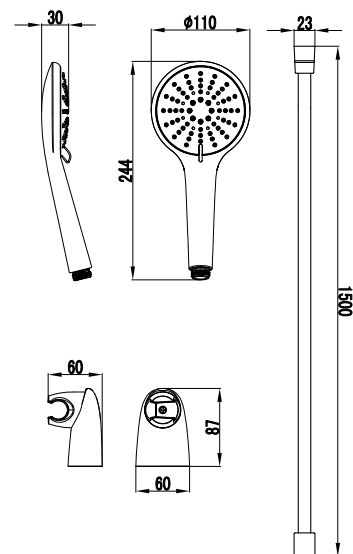

FD2-104-33

INULA Zestaw natryskowy

- rączka natryskowa 3 funkcyjna
- średnica rączki: 110 mm
- uchwyt punktowy obrotowy
- wąż PVC 150 cm biały mat
- biały mat

FD2-105-33

INULA Zestaw natryskowy

- rączka natryskowa 1 funkcyjna
- wymiar rączki: 86 x 115mm
- uchwyt punktowy obrotowy
- wąż PVC 150 cm biały mat
- biały mat