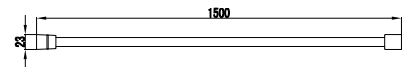

FD8-109-33

INULA rączka natryskowa 3 - funkcyjna okrągła

- rączka natryskowa 3 funkcyjna
- średnica rączki: 110 mm
- strumień: deszcz, masaż, mieszany
- biały mat

FD8-704-33

INULA uchwyt punktowy natryskowy okrągły

- regulacja kąta natrysku
- biały mat

FD8-205-33

INULA wąż natryskowy PVC

- wykonany z tworzywa PVC
- -150 cm
- obrotowa końcówka stożkowa
- nakrętka 1/2"
- biały mat

FD8-110-33

INULA rączka natryskowa 1 - funkcyjna prostokątna

- rączka natryskowa 1- funkcyjna
- wymiary tarczy: 86 x 115mm
- biały mat

FD8-705-33

INULA uchwyt punktowy prostokątny

- regulacja kąta natrysku
- biały mat