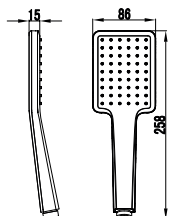

FD8-109-33

INULA rączka natryskowa 3 - funkcyjna okrągła

- rączka natryskowa 3 funkcyjna
- średnica rączki: 110 mm
- strumień: deszcz, masaż, mieszany
- biały mat

FD8-704-33

INULA uchwyt punktowy natryskowy okrągły

- regulacja kąta natrysku
- biały mat

FD8-205-33

INULA wąż natryskowy PVC

- wykonany z tworzywa PVC
- -150 cm
- obrotowa końcówka stożkowa
- nakrętka 1/2"
- biały mat

FD8-110-33

INULA rączka natryskowa 1 - funkcyjna prostokątna

- rączka natryskowa 1- funkcyjna
- wymiary tarczy: 86 x 115mm
- biały mat

FD8-705-33

INULA uchwyt punktowy prostokątny

- regulacja kąta natrysku
- biały mat