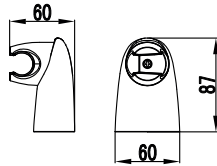

FD8-109-33

INULA rączka natryskowa 3 - funkcyjna okrągła

- rączka natryskowa 3 funkcyjna
- średnica rączki: 110 mm
- strumień: deszcz, masaż, mieszany
- biały mat

FD8-704-33

INULA uchwyt punktowy natryskowy okrągły

- regulacja kąta natrysku
- biały mat

FD8-205-33

INULA wąż natryskowy PVC

- wykonany z tworzywa PVC
- -150 cm
- obrotowa końcówka stożkowa
- nakrętka 1/2"
- biały mat

FD8-110-33

INULA rączka natryskowa 1 - funkcyjna prostokątna

- rączka natryskowa 1- funkcyjna
- wymiary tarczy: 86 x 115mm
- biały mat

FD8-705-33

INULA uchwyt punktowy prostokątny

- regulacja kąta natrysku
- biały mat