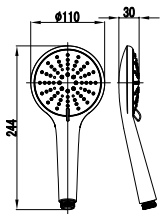

FD8-109-33

INULA rączka natryskowa 3 - funkcyjna okrągła

- rączka natryskowa 3 funkcyjna
- średnica rączki: 110 mm
- strumień: deszcz, masaż, mieszany
- biały mat

FD8-704-33

INULA uchwyt punktowy natryskowy okrągły

- regulacja kąta natrysku
- biały mat

FD8-205-33

INULA wąż natryskowy PVC

- wykonany z tworzywa PVC
- -150 cm
- obrotowa końcówka stożkowa
- nakrętka 1/2"
- biały mat

FD8-110-33

INULA rączka natryskowa 1 - funkcyjna prostokątna

- rączka natryskowa 1- funkcyjna
- wymiary tarczy: 86 x 115mm
- biały mat

FD8-705-33

INULA uchwyt punktowy prostokątny

- regulacja kąta natrysku
- biały mat