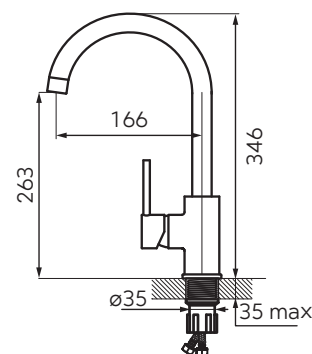

#### Avanza bateria zlewozmywakowa stojąca

- regulator ceramiczny
- montaż jednootworowy
- regulator strumienia M22x1
- obrotowa wylewka
- przyłącza elastyczne G3/8 - M10x1